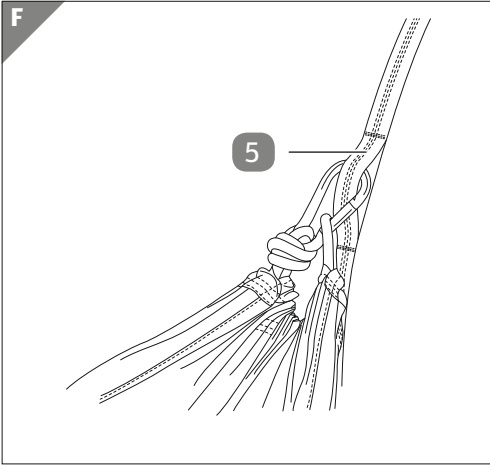

A

B

C

A csomag tartalma/a termék részei

- 1 Karabiner, 2 db
- 2 Zsinór, 2 db
- 3 Védőtasak
- 4 Véghurok (zsinór)
- 5 Rögzítőhurok (zsinór), 13 db

Általános tudnivalók

Olvassa el és őrizze meg a használati útmutatót