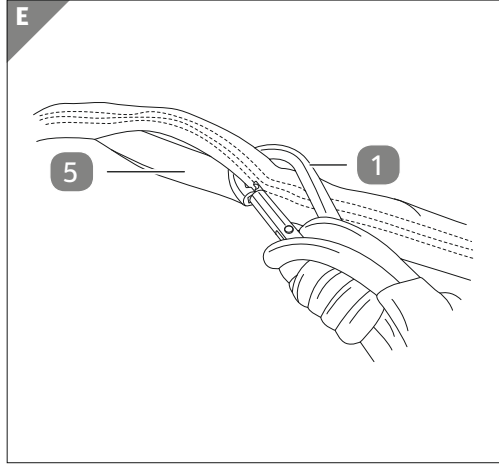

A

B

C

A csomag tartalma/a termék részei

- 1 Karabiner, 2 db
- 2 Zsinór, 2 db
- 3 Védőtasak
- 4 Véghurok (zsinór)
- 5 Rögzítőhurok (zsinór), 13 db

Általános tudnivalók

Olvassa el és őrizze meg a használati útmutatót