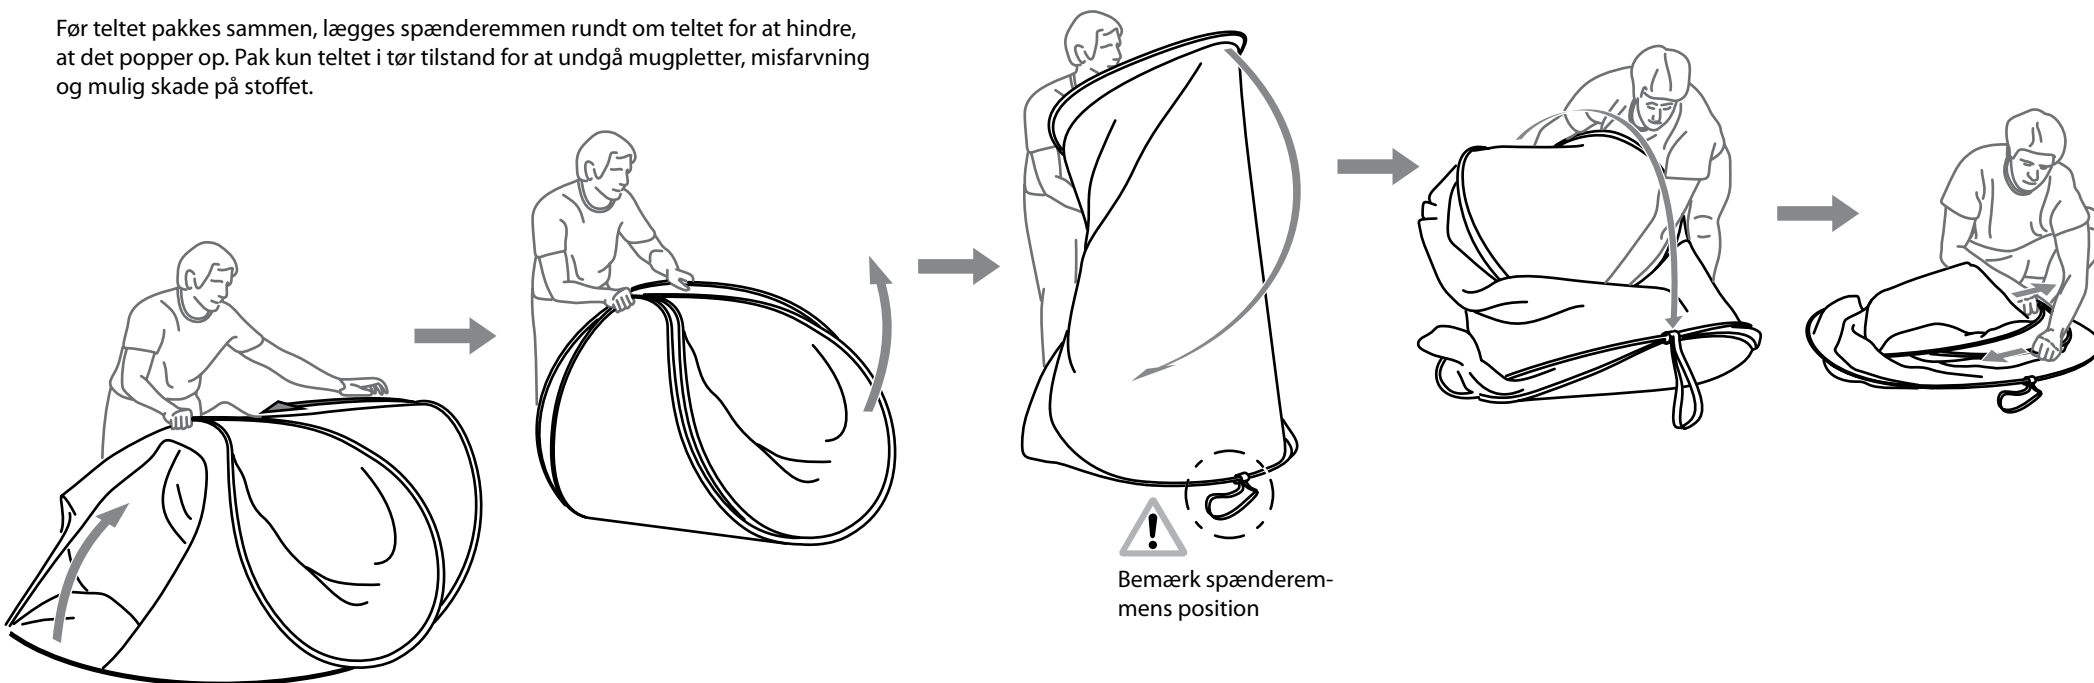

FESTIVAL POP-UP TELT

Fastgørelse:

- Fastgør teltets bund med pløkkerne til de 5 fikseringslasker.
- Spænd bardunerne op mod pløkkerne.

Demontering:

Før teltet pakkes sammen, lægges spænderemmen rundt om teltet for at hindre, at det popper op. Pak kun teltet i tør tilstand for at undgå mugpletter, misfarvning og mulig skade på stoffet.