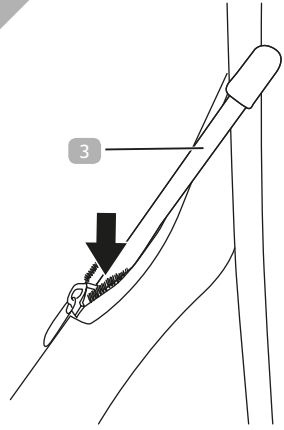

A

B

C

A csomag tartalma/részei

- 1 Futballkapu, 2 db
- 2 Cövek, 8 db
- 3 Műanyag rúd, 4 db
- 4 Hordtáska
- 5 Rögzítőszalag

Általános tudnivalók

Olvassa el és őrizze meg a használati útmutatót

A használati útmutató ehhez a Pop-up futballkapu, 2 darab (a továbbiakban: „futballkapu”) tartozik. Fontos tudnivalókat tartalmaz a felállításáról és a használatáról.