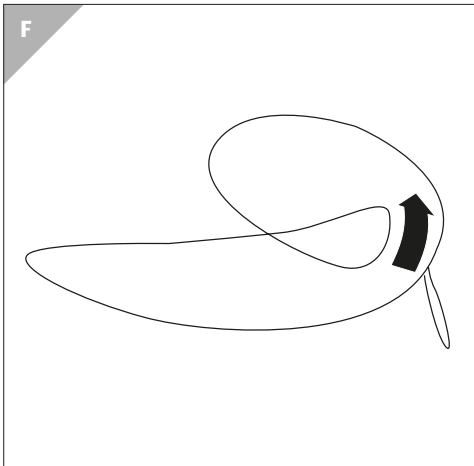

A

B

C

A csomag tartalma/részei

- 1 Futballkapu, 2 db
- 2 Cövek, 8 db
- 3 Műanyag rúd, 4 db
- 4 Hordtáska
- 5 Rögzítőszalag

Általános tudnivalók

Olvassa el és őrizze meg a használati útmutatót

A használati útmutató ehhez a Pop-up futballkapu, 2 darab (a továbbiakban: „futballkapu”) tartozik. Fontos tudnivalókat tartalmaz a felállításáról és a használatáról.