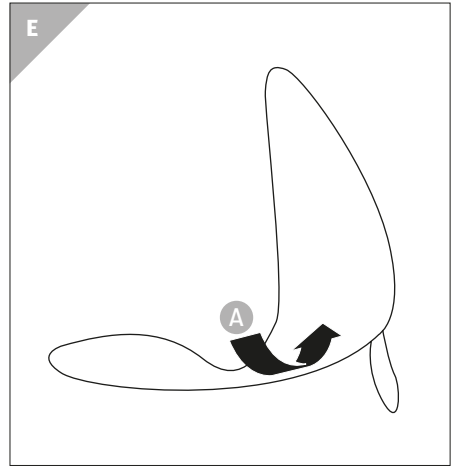

A

B

C

A csomag tartalma/részei

- 1 Futballkapu, 2 db
- 2 Cövek, 8 db
- 3 Műanyag rúd, 4 db
- 4 Hordtáska
- 5 Rögzítőszalag

Általános tudnivalók

Olvassa el és őrizze meg a használati útmutatót

A használati útmutató ehhez a Pop-up futballkapu, 2 darab (a továbbiakban: „futballkapu”) tartozik. Fontos tudnivalókat tartalmaz a felállításáról és a használatáról.