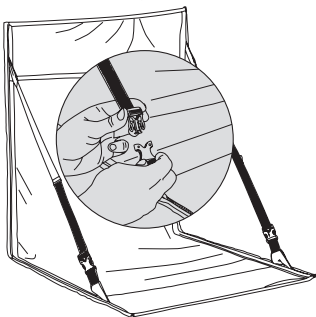

MOBILER SITZ

HERGESTELLT AUS GRÖSSTENTEILS
RECYCELTEM KUNSTSTOFF,
IDEAL ZUM CAMPEN

- + Leicht & platzsparend
- + In praktischer Transporttasche
- + Max. Benutzergewicht: 100 kg
- + Maße Sitz: ca. 110 cm x 56 cm
- + Materialzusammensetzung:
  schwarz: 80 % Polyamid, 20 % Elasthan
  grün: 100 % Polyester

Importiert durch: Flexxtrade GmbH & Co KG
Hofstr. 64, 40723 Hilden, Deutschland
FLX-MCS-01-R, PO43030486, VII/28/2022

© 2022 Arved Fuchs

716277

VII/28/2022