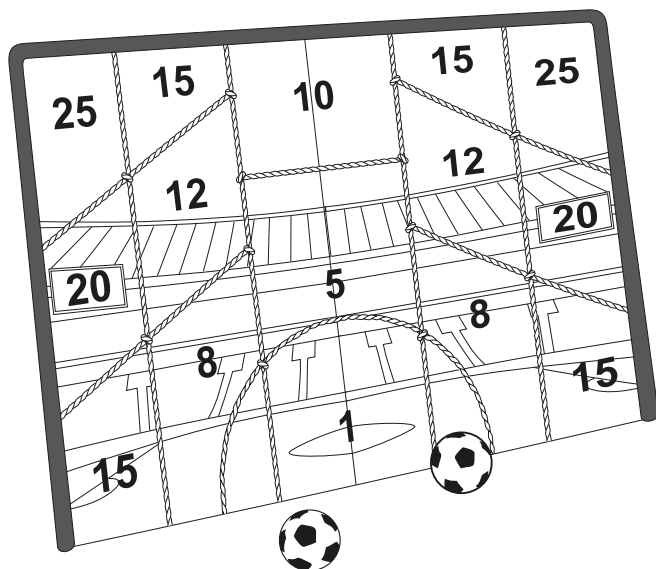

Painel de futebol

3 anos
GARANTIA
DO FABRICANTE

ATENDIMENTO AO CLIENTE
☎ 00800 / 78747874
(gratuito, exceto redes móveis)
💻 flexxtrade-pt@teknihall.com
N.º de artigo: 7003558

MANUAL DE INSTRUÇÕES ORIGINAL

2002070035584
FLX-SB-AN-01
PO43030559
N.º de artigo: 7003558

Índice

Vista geral	3
Conteúdo / Peças	3
Utilização	4
Informações gerais	5
Importante, guardar para referência futura!	
Ler atentamente!	5
Explicação dos símbolos	5
Segurança	6
Utilização prevista	6
Instruções de segurança	6
Primeira utilização	10
Verificar o conteúdo e o painel de futebol	10
Montagem	10
Desmontagem	10
Limpeza e manutenção	11
Armazenamento	11
Dados técnicos	12
Eliminação	12
Eliminação da embalagem	12
Eliminação do painel de futebol	12